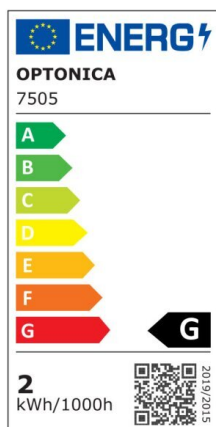

LED Step Light Round White

Potenza

2W

Colore della luce

Neutral
White
(NW)

CE

RoHS

Specifiche tecniche

Numero di catalogo	7506
Angolo del fascio luminoso	55°
Marchio	Optonica
Colore del corpo	White
Codice Prodotto	WL2-A5

Codice Colore	842
Designazione del colore	Neutral White (NW)
Colore del corpo	White
Temperatura colore correlata	4200K
Dimmerabile	No
EAN Codice	3800156675063
Etichetta di efficienza energetica	G
Flux	80 lm
flusso per watt	40lm/W
Input voltage	AC220-240V
Instant On	0.1s
IP	65
Articoli per scatola	50
Articoli per confezione	1
Durata	25 000 Hours
Flusso luminoso residuo al termine del periodo di funzionamento	70%
Materiale	Polycarbonate
Tipo di montaggio	Step light
Cicli di accensione / spegnimento	25 000x
Frequenza operativa	50-60Hz
Potenza	2W
Power factor	0.5
Ra \geq	80
Dimensioni della confezione	160x160x40 mm
Dimensioni del prodotto	ϕ 150x27 mm
Temperatura	-30°C / +50°C
Garanzia	2 Years