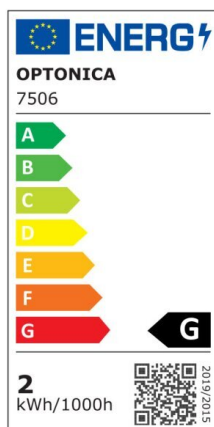

LED Step Light Round White

Potenza

2W

Colore della luce

Neutral
White
(NW)

CE

RoHS

Specifiche tecniche

Numero di catalogo	7506
Angolo del fascio luminoso	55°
Marchio	Optonica
Colore del corpo	White
Codice Prodotto	WL2-A5

Codice Colore	842
Designazione del colore	Neutral White (NW)
Colore del corpo	White
Temperatura colore correlata	4200K
Dimmerabile	No
EAN Codice	3800156675063
Etichetta di efficienza energetica	G
Flux	80 lm
flusso per watt	40lm/W
Input voltage	AC220-240V
Instant On	0.1s
IP	65
Articoli per scatola	50
Articoli per confezione	1
Durata	25 000 Hours
Flusso luminoso residuo al termine del periodo di funzionamento	70%
Materiale	Polycarbonate
Tipo di montaggio	Step light
Cicli di accensione / spegnimento	25 000x
Frequenza operativa	50-60Hz
Potenza	2W
Power factor	0.5
Ra \geq	80
Dimensioni della confezione	160x160x40 mm
Dimensioni del prodotto	ϕ 150x27 mm
Temperatura	-30°C / +50°C
Garanzia	2 Years